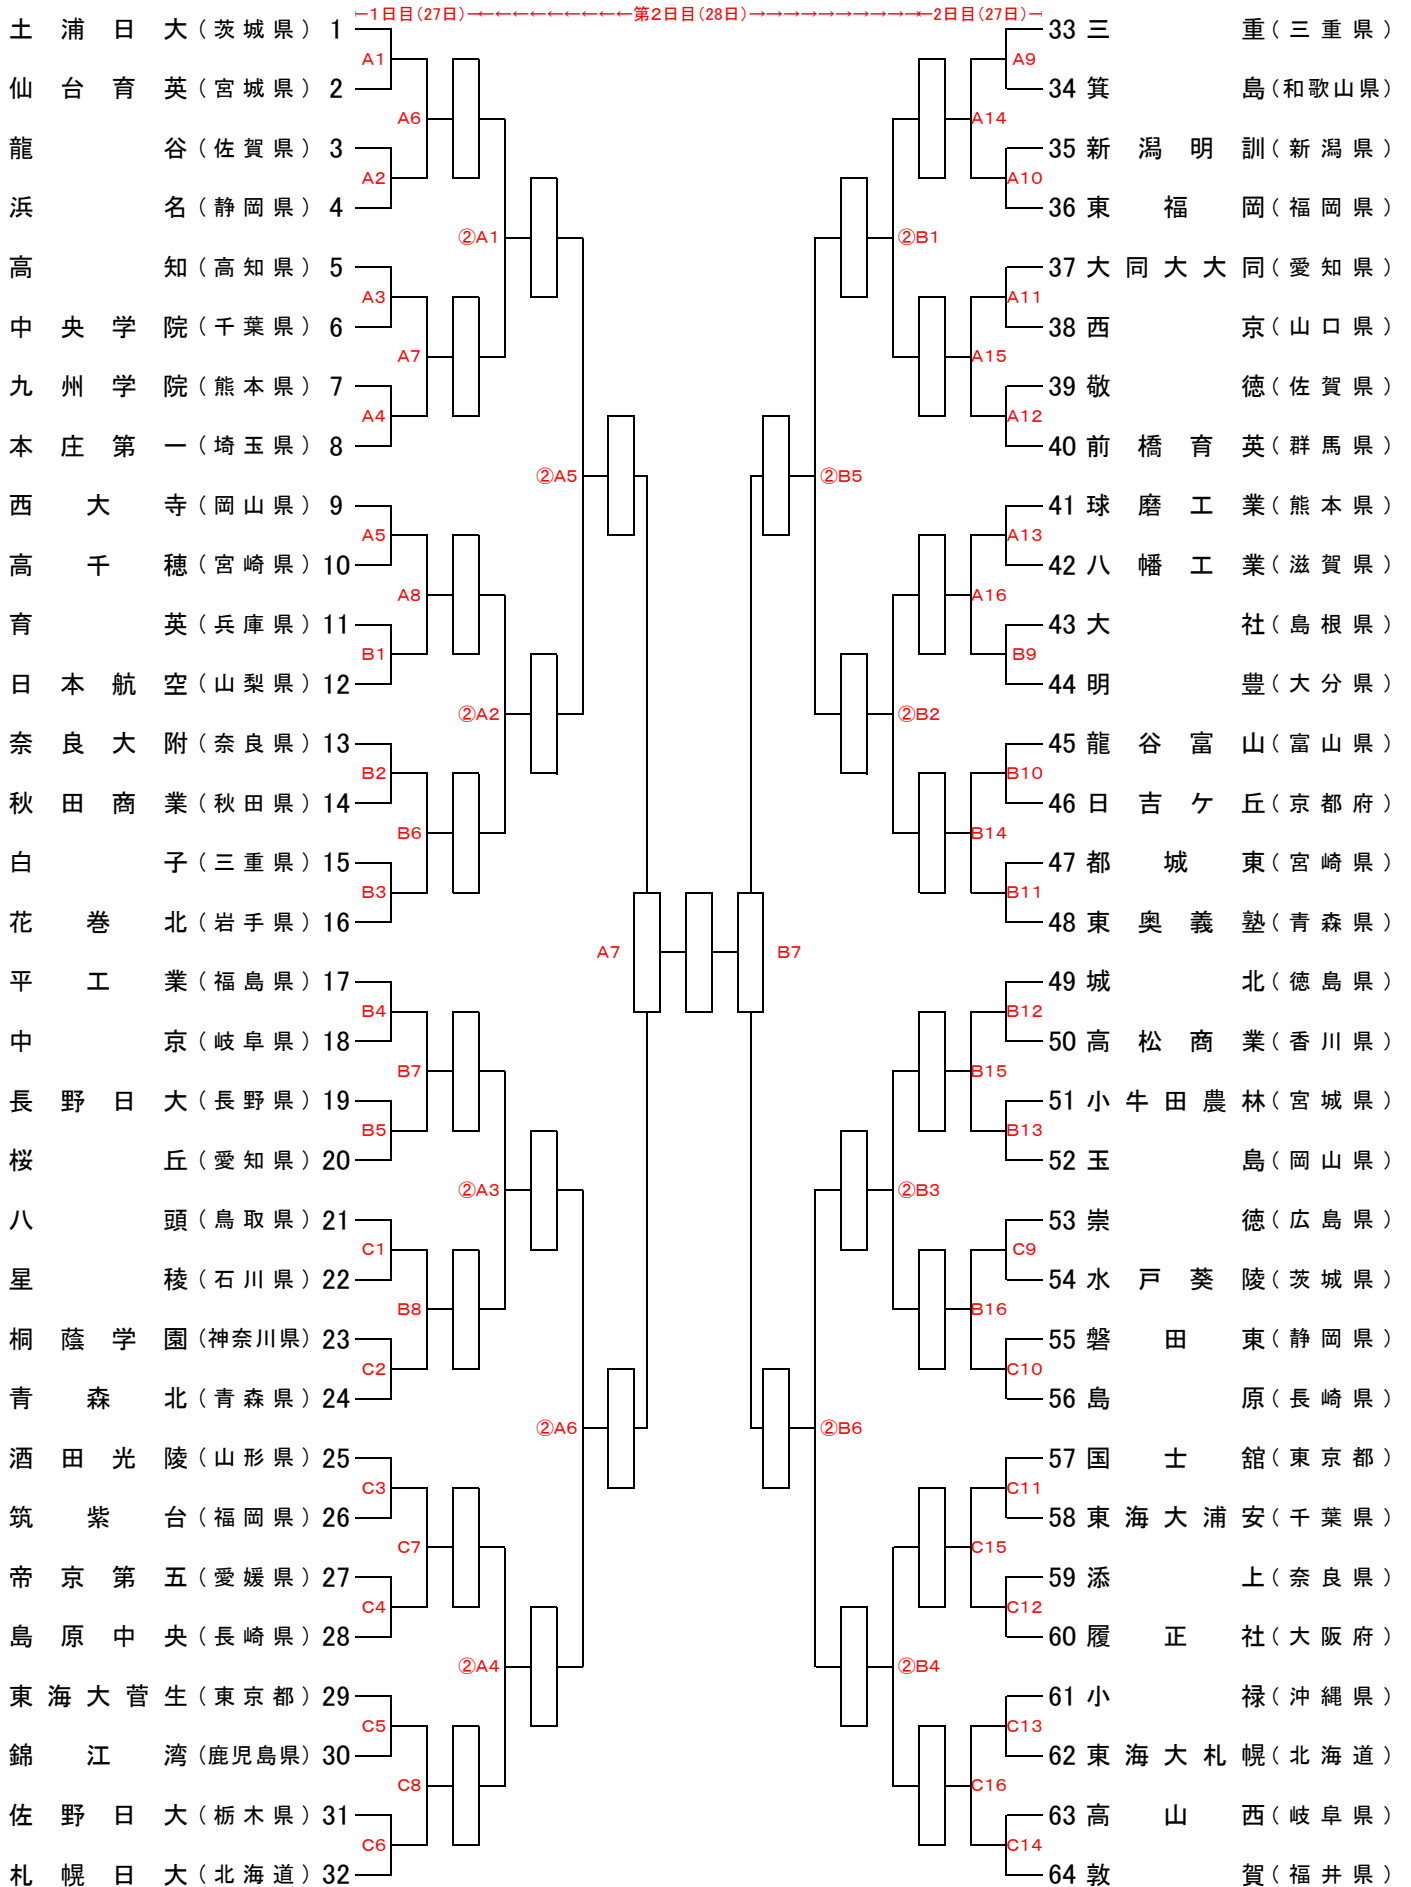

第26回全国高等学校剣道選抜大会

男子団体

第26回全国高等学校剣道選抜大会

女子団体